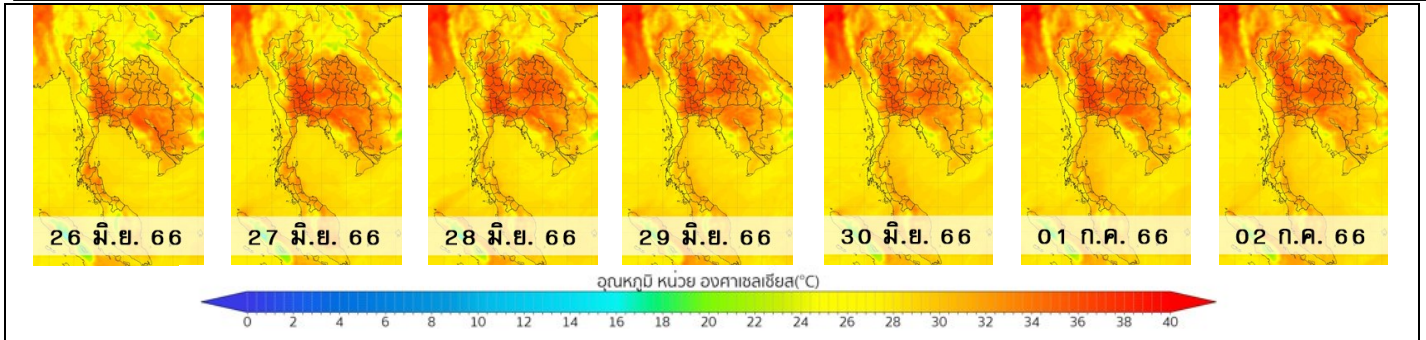

เกณฑ์ปริมาณน้ำฝน (มม.)					เกณฑ์อุณหภูมิต่ำสุด (°ซ)			เกณฑ์อุณหภูมิสูงสุด (°ซ)	
ฝนวัดไม่ได้	ฝนเล็กน้อย	ฝนปานกลาง	ฝนหนัก	ฝนหนักมาก	อากาศเย็น	อากาศหนาว	อากาศหนาวจัด	อากาศร้อน	อากาศร้อนจัด
<0.1	0.1-10.0	10.1-35.0	35.1-90.0	>90.0	23.0-16.0	15.9-8.0	<8.0	35.0-39.9	>39.9