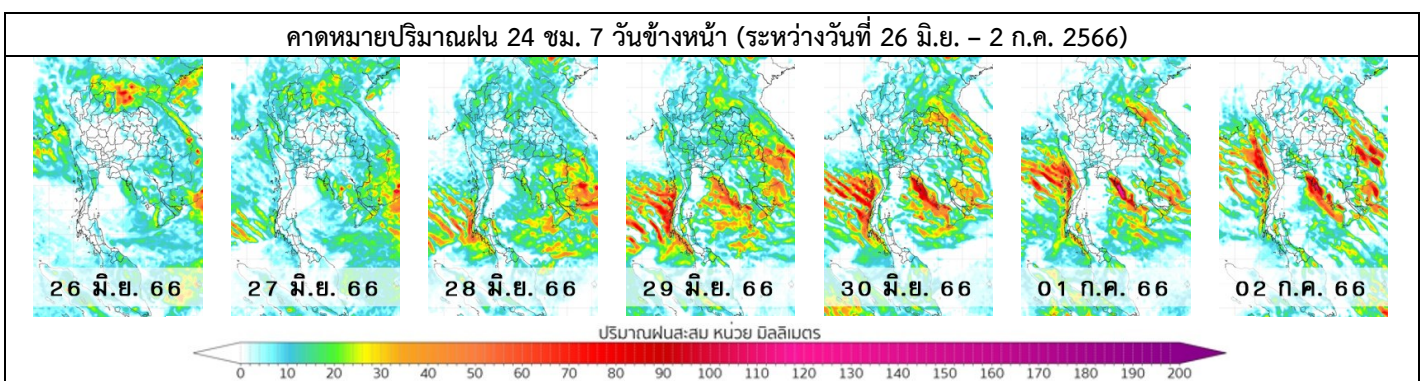

คาดหมายอุณหภูมิต่ำสุด 24 ชม. 7 วันข้างหน้า (ระหว่างวันที่ 26 มิ.ย. – 2 ก.ค. 2566)

นายศุภกฤต โคตรเวียง
นักอุตุนิยมวิทยาชำนาญการ
เวรพยากรณ์อากาศ

ส่วนพยากรณ์อากาศ
โทรศัพท์ 043-468224
โทรสาร 043-468086

นางสาวพัชรา เพชรวิโรจน์ชัย
ผู้อำนวยการศูนย์อุตุนิยมวิทยาภาคตะวันออกเฉียงเหนือตอนบน

***ค่านิยมกรมอุตุนิยมวิทยา SOSMART

๑. Self development พัฒนานตนเอง	๒. On Target มุ่งผลสัมฤทธิ์	๓. Service mind มีจิตบริการ	๔. Moral มีคุณธรรม
๕. Active มุ่งมั่นในการทำงาน	๖. Responsibility มีความรับผิดชอบ	๗. Team work ทำงานเป็นทีม	UNE-FM-09-02 R02