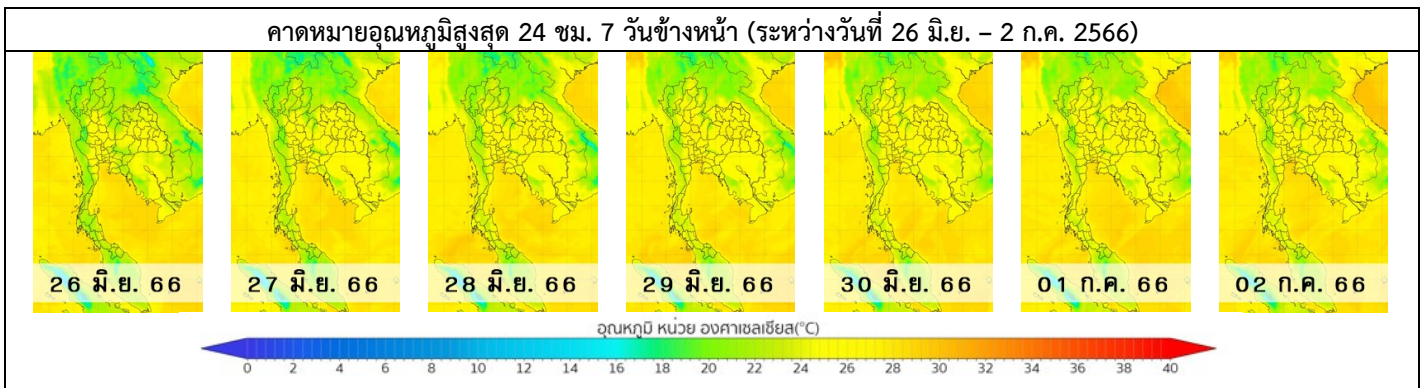

เกณฑ์ปริมาณน้ำฝน (มม.)					เกณฑ์อุณหภูมิต่ำสุด (°ซ)			เกณฑ์อุณหภูมิสูงสุด (°ซ)	
ฝนวัดไม่ได้	ฝนเล็กน้อย	ฝนปานกลาง	ฝนหนัก	ฝนหนักมาก	อากาศเย็น	อากาศหนาว	อากาศหนาวจัด	อากาศร้อน	อากาศร้อนจัด
<0.1	0.1-10.0	10.1-35.0	35.1-90.0	>90.0	23.0-16.0	15.9-8.0	<8.0	35.0-39.9	>39.9